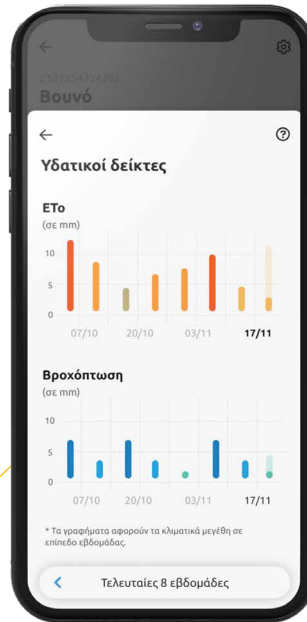

## Πρόγνωση καιρού για την περιοχή σου. Όχι για όλο τον νομό

Με το gaiasense 1 έχεις μια αξιόπιστη πρόγνωση για κάθε χωράφι σου, με εξειδικευμένα μετεωρολογικά μεγέθη και προειδοποιήσεις για ακραία καιρικά φαινόμενα 48 ώρες πριν εμφανιστούν.

Και άσε τους άλλους να παρακολουθούν την πρόγνωση για όλο τον νομό...

1

## Η πορεία της καλλιέργειάς σου, χωρίς ταλαιπωρία

Δες πόσο αργά ή πόσο γρήγορα αναπτύσσεται η καλλιέργειά σου, με μια ματιά. Τόσο απλά. Χωρίς να χρειάζεται να πας στο χωράφι σου. Χωρίς καμία ταλαιπωρία.

## Υδατικοί δείκτες, για να ποτίζεις πιο σωστά

Παρακολουθώντας την εξατμισοδιαπνοή αναφοράς και τον δείκτη βροχόπτωσης ανά συγκεκριμένα χρονικά διαστήματα, μαθαίνεις να ποτίζεις πιο σωστά. Έτσι, ούτε σπαταλάς άσκοπα νερό, ούτε φορτώνεις με επιπλέον υγρασία το χωράφι σου.