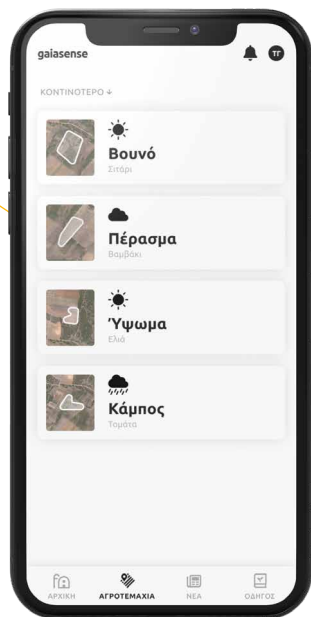

Ας δούμε αναλυτικά, γιατί αξίζει να έχεις το **gaiasense 1** στο κινητό σου

Καλύτερη οργάνωση, περισσότερος χρόνος

Με όλα τα χωράφια σου περασμένα στο κινητό σου, μπορείς να έχεις εξειδικευμένες πληροφορίες για το καθένα τους, οποιαδήποτε στιγμή, σε πραγματικό χρόνο, από όπου και αν βρίσκεσαι. Έτσι, μπορείς να οργανώσεις καλύτερα τις εργασίες σου και να γλιτώσεις πολύτιμο χρόνο και χρήμα.

Πρόγνωση καιρού για την περιοχή σου. Όχι για όλο τον νομό

Με το gaiasense 1 έχεις μια αξιόπιστη πρόγνωση για κάθε χωράφι σου, με εξειδικευμένα μετεωρολογικά μεγέθη και προειδοποιήσεις για ακραία καιρικά φαινόμενα 48 ώρες πριν εμφανιστούν.

Και άσε τους άλλους να παρακολουθούν την πρόγνωση για όλο τον νομό...