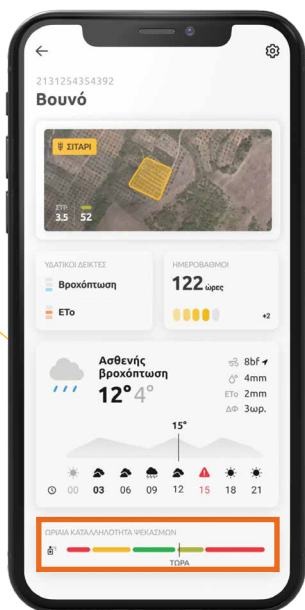

## Η πορεία της καλλιέργειάς σου, χωρίς ταλαιπωρία

Δες πόσο αργά ή πόσο γρήγορα αναπτύσσεται η καλλιέργειά σου, με μια ματιά. Τόσο απλά. Χωρίς να χρειάζεται να πας στο χωράφι σου. Χωρίς καμία ταλαιπωρία.

## Υδατικοί δείκτες, για να ποτίζεις πιο σωστά

Παρακολουθώντας την εξατμισοδιαπνοή αναφοράς και τον δείκτη βροχόπτωσης ανά συγκεκριμένα χρονικά διαστήματα, μαθαίνεις να ποτίζεις πιο σωστά. Έτσι, ούτε σπαταλάς άσκοπα νερό, ούτε φορτώνεις με επιπλέον υγρασία το χωράφι σου.

## Το «πσστ» γίνεται την κατάλληλη στιγμή

Με τον δείκτη καταλληλότητας ψεκασμών, μπορείς εύκολα και γρήγορα να βρεις πότε είναι οι ιδανικές συνθήκες για να ψεκάσεις. Αυτό σημαίνει λιγότεροι ψεκασμοί, μεγαλύτερη αποτελεσματικότητα και καλύτερα προϊόντα.

## Το ιδανικό χωράφι για την καλλιέργειά σου

Με περισσότερες από 140 καλλιέργειες ταξινομημένες με βάση την εδαφοκλιματική καταλληλότητα, μπορείς πλέον να γνωρίζεις με σαφήνεια και ακρίβεια ποιες καλλιέργειες ευδοκιμούν στο χωράφι σου ή ποια χωράφια σου είναι κατάλληλα για συγκεκριμένες καλλιέργειες.