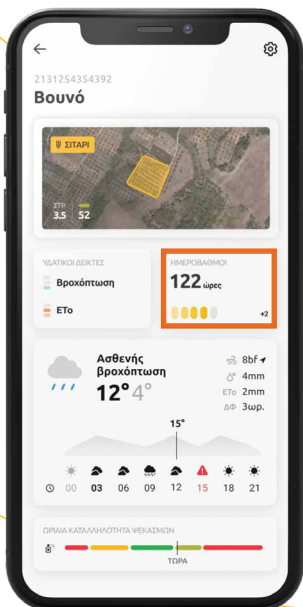

## Πρόγνωση καιρού για την περιοχή σου. Όχι για όλο τον νομό

Με το gaiasense 1 έχεις μια αξιόπιστη πρόγνωση για κάθε χωράφι σου, με εξειδικευμένα μετεωρολογικά μεγέθη και προειδοποιήσεις για ακραία καιρικά φαινόμενα 48 ώρες πριν εμφανιστούν.

Και άσε τους άλλους να παρακολουθούν την πρόγνωση για όλο τον νομό...

1

## Η πορεία της καλλιέργειάς σου, χωρίς ταλαιπωρία

Δες πόσο αργά ή πόσο γρήγορα αναπτύσσεται η καλλιέργειά σου, με μια ματιά. Τόσο απλά. Χωρίς να χρειάζεται να πας στο χωράφι σου. Χωρίς καμία ταλαιπωρία.

## Υδατικοί δείκτες, για να ποτίζεις πιο σωστά

Παρακολουθώντας την εξατμισοδιαπνοή αναφοράς και τον δείκτη βροχόπτωσης ανά συγκεκριμένα χρονικά διαστήματα, μαθαίνεις να ποτίζεις πιο σωστά. Έτσι, ούτε σπαταλάς άσκοπα νερό, ούτε φορτώνεις με επιπλέον υγρασία το χωράφι σου.