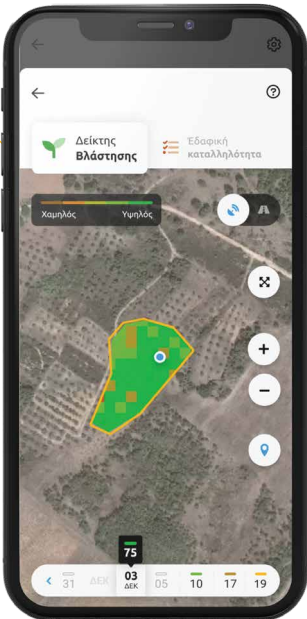

1

Γρήγορο τσεκ απ στο χωράφι σου

Παρακολούθησε τον δείκτη βλάστησης NDVI κατά τη διάρκεια της καλλιεργητικής περιόδου και δες μέσα από δορυφορικές εικόνες αν κάτι δεν πάει καλά σε κάποιο κομμάτι της καλλιέργειάς σου. Αν, δηλαδή, υπάρχει προβολή από εχθρούς και ασθένειες, αν έχει ζιζάνια, αν δεν δουλεύει καλά η άρδευση, αν έχει πρόβλημα η λίπανση... Κανονικό τσεκ απ!

Απαντήσεις στις ερωτήσεις σου για την ευφυή γεωργία

Έχεις ερωτήσεις για την ευφυή γεωργία; Μπες στο galaisense 1, πήγαινε στον ψηφιακό οδηγό και βρες όλες τις απαντήσεις. Για την άρδευση, τη λίπανση, τη φυτοπροστασία, την ευφυή γεωργία και άλλα αγροτικά θέματα.

Ένα επιτελείο δημοσιογράφων δίπλα σου κάθε στιγμή

Για να έχεις τα τελευταία νέα και ειδοποιήσεις κατευθείαν στο κινητό σου, και να μη χάσεις ποτέ ξανά κάτι σημαντικό για την παραγωγή και τις επιδοτήσεις σου.