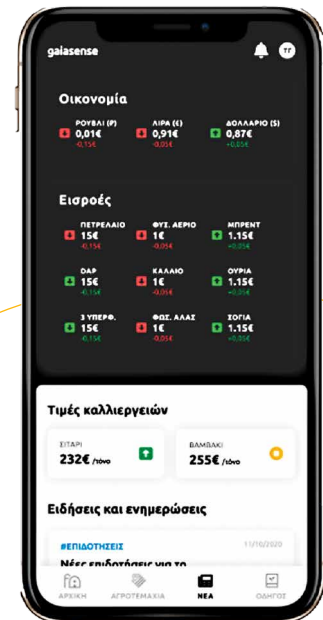

Ένα επιτελείο δημοσιογράφων δίπλα σου κάθε στιγμή

Για να έχεις τα τελευταία νέα και ειδοποιήσεις κατευθείαν στο κινητό σου, και να μη χάσεις ποτέ ξανά κάτι σημαντικό για την παραγωγή και τις επιδοτήσεις σου.