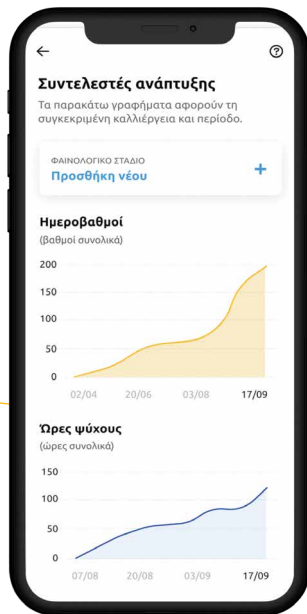

## Πρόγνωση καιρού για την περιοχή σου. Όχι για όλο τον νομό

Με το gaiasense 1 έχεις μια αξιόπιστη πρόγνωση για κάθε χωράφι σου, με εξειδικευμένα μετεωρολογικά μεγέθη και προειδοποιήσεις για ακραία καιρικά φαινόμενα 48 ώρες πριν εμφανιστούν.

Και άσε τους άλλους να παρακολουθούν την πρόγνωση για όλο τον νομό...

1

## Η πορεία της καλλιέργειάς σου, χωρίς ταλαιπωρία

Δες πόσο αργά ή πόσο γρήγορα αναπτύσσεται η καλλιέργειά σου, με μια ματιά. Τόσο απλά. Χωρίς να χρειάζεται να πας στο χωράφι σου. Χωρίς καμία ταλαιπωρία.

## Υδατικοί δείκτες, για να ποτίζεις πιο σωστά

Παρακολουθώντας την εξατμισοδιαπνοή αναφοράς και τον δείκτη βροχόπτωσης ανά συγκεκριμένα χρονικά διαστήματα, μαθαίνεις να ποτίζεις πιο σωστά. Έτσι, ούτε σπαταλάς άσκοπα νερό, ούτε φορτώνεις με επιπλέον υγρασία το χωράφι σου.