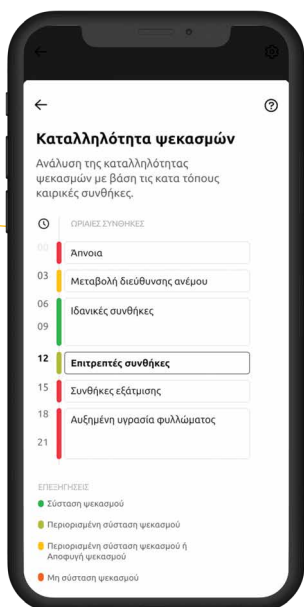

## Η πορεία της καλλιέργειάς σου, χωρίς ταλαιπωρία

Δες πόσο αργά ή πόσο γρήγορα αναπτύσσεται η καλλιέργειά σου, με μια ματιά. Τόσο απλά. Χωρίς να χρειάζεται να πας στο χωράφι σου. Χωρίς καμία ταλαιπωρία.

## Υδατικοί δείκτες, για να ποτίζεις πιο σωστά

Παρακολουθώντας την εξατμισοδιαπνοή αναφοράς και τον δείκτη βροχόπτωσης ανά συγκεκριμένα χρονικά διαστήματα, μαθαίνεις να ποτίζεις πιο σωστά. Έτσι, ούτε σπαταλάς άσκοπα νερό, ούτε φορτώνεις με επιπλέον υγρασία το χωράφι σου.

## Το «πσστ» γίνεται την κατάλληλη στιγμή

Με τον δείκτη καταλληλότητας ψεκασμών, μπορείς εύκολα και γρήγορα να βρεις πότε είναι οι ιδανικές συνθήκες για να ψεκάσεις. Αυτό σημαίνει λιγότεροι ψεκασμοί, μεγαλύτερη αποτελεσματικότητα και καλύτερα προϊόντα.

## Το ιδανικό χωράφι για την καλλιέργειά σου

Με περισσότερες από 140 καλλιέργειες ταξινομημένες με βάση την εδαφοκλιματική καταλληλότητα, μπορείς πλέον να γνωρίζεις με σαφήνεια και ακρίβεια ποιες καλλιέργειες ευδοκιμούν στο χωράφι σου ή ποια χωράφια σου είναι κατάλληλα για συγκεκριμένες καλλιέργειες.