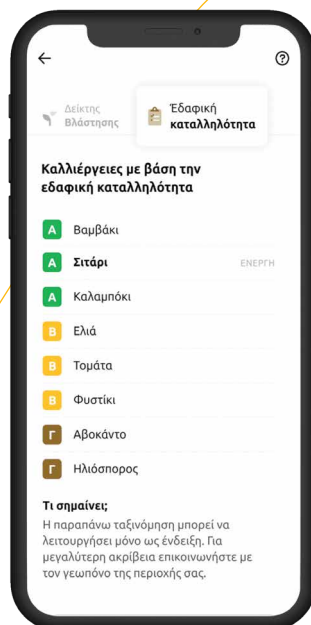

## Η πορεία της καλλιέργειάς σου, χωρίς ταλαιπωρία

Δες πόσο αργά ή πόσο γρήγορα αναπτύσσεται η καλλιέργειά σου, με μια ματιά. Τόσο απλά. Χωρίς να χρειάζεται να πας στο χωράφι σου. Χωρίς καμία ταλαιπωρία.

## Υδατικοί δείκτες, για να ποτίζεις πιο σωστά

Παρακολουθώντας την εξατμισοδιαπνοή αναφοράς και τον δείκτη βροχόπτωσης ανά συγκεκριμένα χρονικά διαστήματα, μαθαίνεις να ποτίζεις πιο σωστά. Έτσι, ούτε σπαταλάς άσκοπα νερό, ούτε φορτώνεις με επιπλέον υγρασία το χωράφι σου.

## Το «πσστ» γίνεται την κατάλληλη στιγμή

Με τον δείκτη καταλληλότητας ψεκασμών, μπορείς εύκολα και γρήγορα να βρεις πότε είναι οι ιδανικές συνθήκες για να ψεκάσεις. Αυτό σημαίνει λιγότεροι ψεκασμοί, μεγαλύτερη αποτελεσματικότητα και καλύτερα προϊόντα.