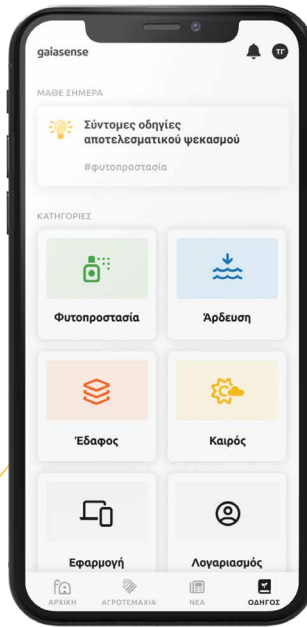

## Υδατικοί δείκτες, για να ποτίζεις πιο σωστά

Παρακολουθώντας την εξατμισοδιαπνοή αναφοράς και τον δείκτη βροχόπτωσης ανά συγκεκριμένα χρονικά διαστήματα, μαθαίνεις να ποτίζεις πιο σωστά. Έτσι, ούτε σπαταλάς άσκοπα νερό, ούτε φορτώνεις με επιπλέον υγρασία το χωράφι σου.

## Το «πσστ» γίνεται την κατάλληλη στιγμή

Με τον δείκτη καταλληλότητας ψεκασμών, μπορείς εύκολα και γρήγορα να βρεις πότε είναι οι ιδανικές συνθήκες για να ψεκάσεις. Αυτό σημαίνει λιγότεροι ψεκασμοί, μεγαλύτερη αποτελεσματικότητα και καλύτερα προϊόντα.

## Το ιδανικό χωράφι για την καλλιέργειά σου

Με περισσότερες από 140 καλλιέργειες ταξινομημένες με βάση την εδαφοκλιματική καταλληλότητα, μπορείς πλέον να γνωρίζεις με σαφήνεια και ακρίβεια ποιες καλλιέργειες ευδοκιμούν στο χωράφι σου ή ποια χωράφια σου είναι κατάλληλα για συγκεκριμένες καλλιέργειες.

## Γρήγορο τσεκ απ στο χωράφι σου

Παρακολούθησε τον δείκτη βλάστησης NDVI κατά τη διάρκεια της καλλιεργητικής περιόδου και δες μέσα από δορυφορικές εικόνες αν κάτι δεν πάει καλά σε κάποιο κομμάτι της καλλιέργειάς σου. Αν, δηλαδή, υπάρχει προβολή από εχθρούς και ασθένειες, αν έχει ζιζάνια, αν δεν δουλεύει καλά η άρδευση, αν έχει πρόβλημα η λίπανση... Κανονικό τσεκ απ!